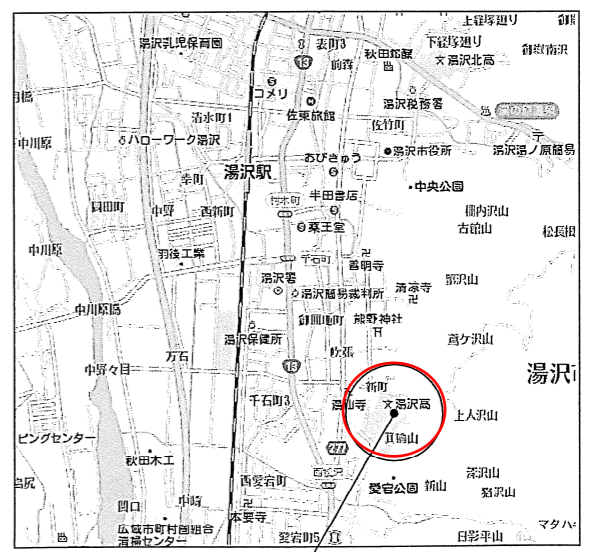

位置図

普通教室棟
(電気配線設備等修繕区域)

配置図 S=1/500

付近見取図

工事場所：秋田県湯沢市新町27番地