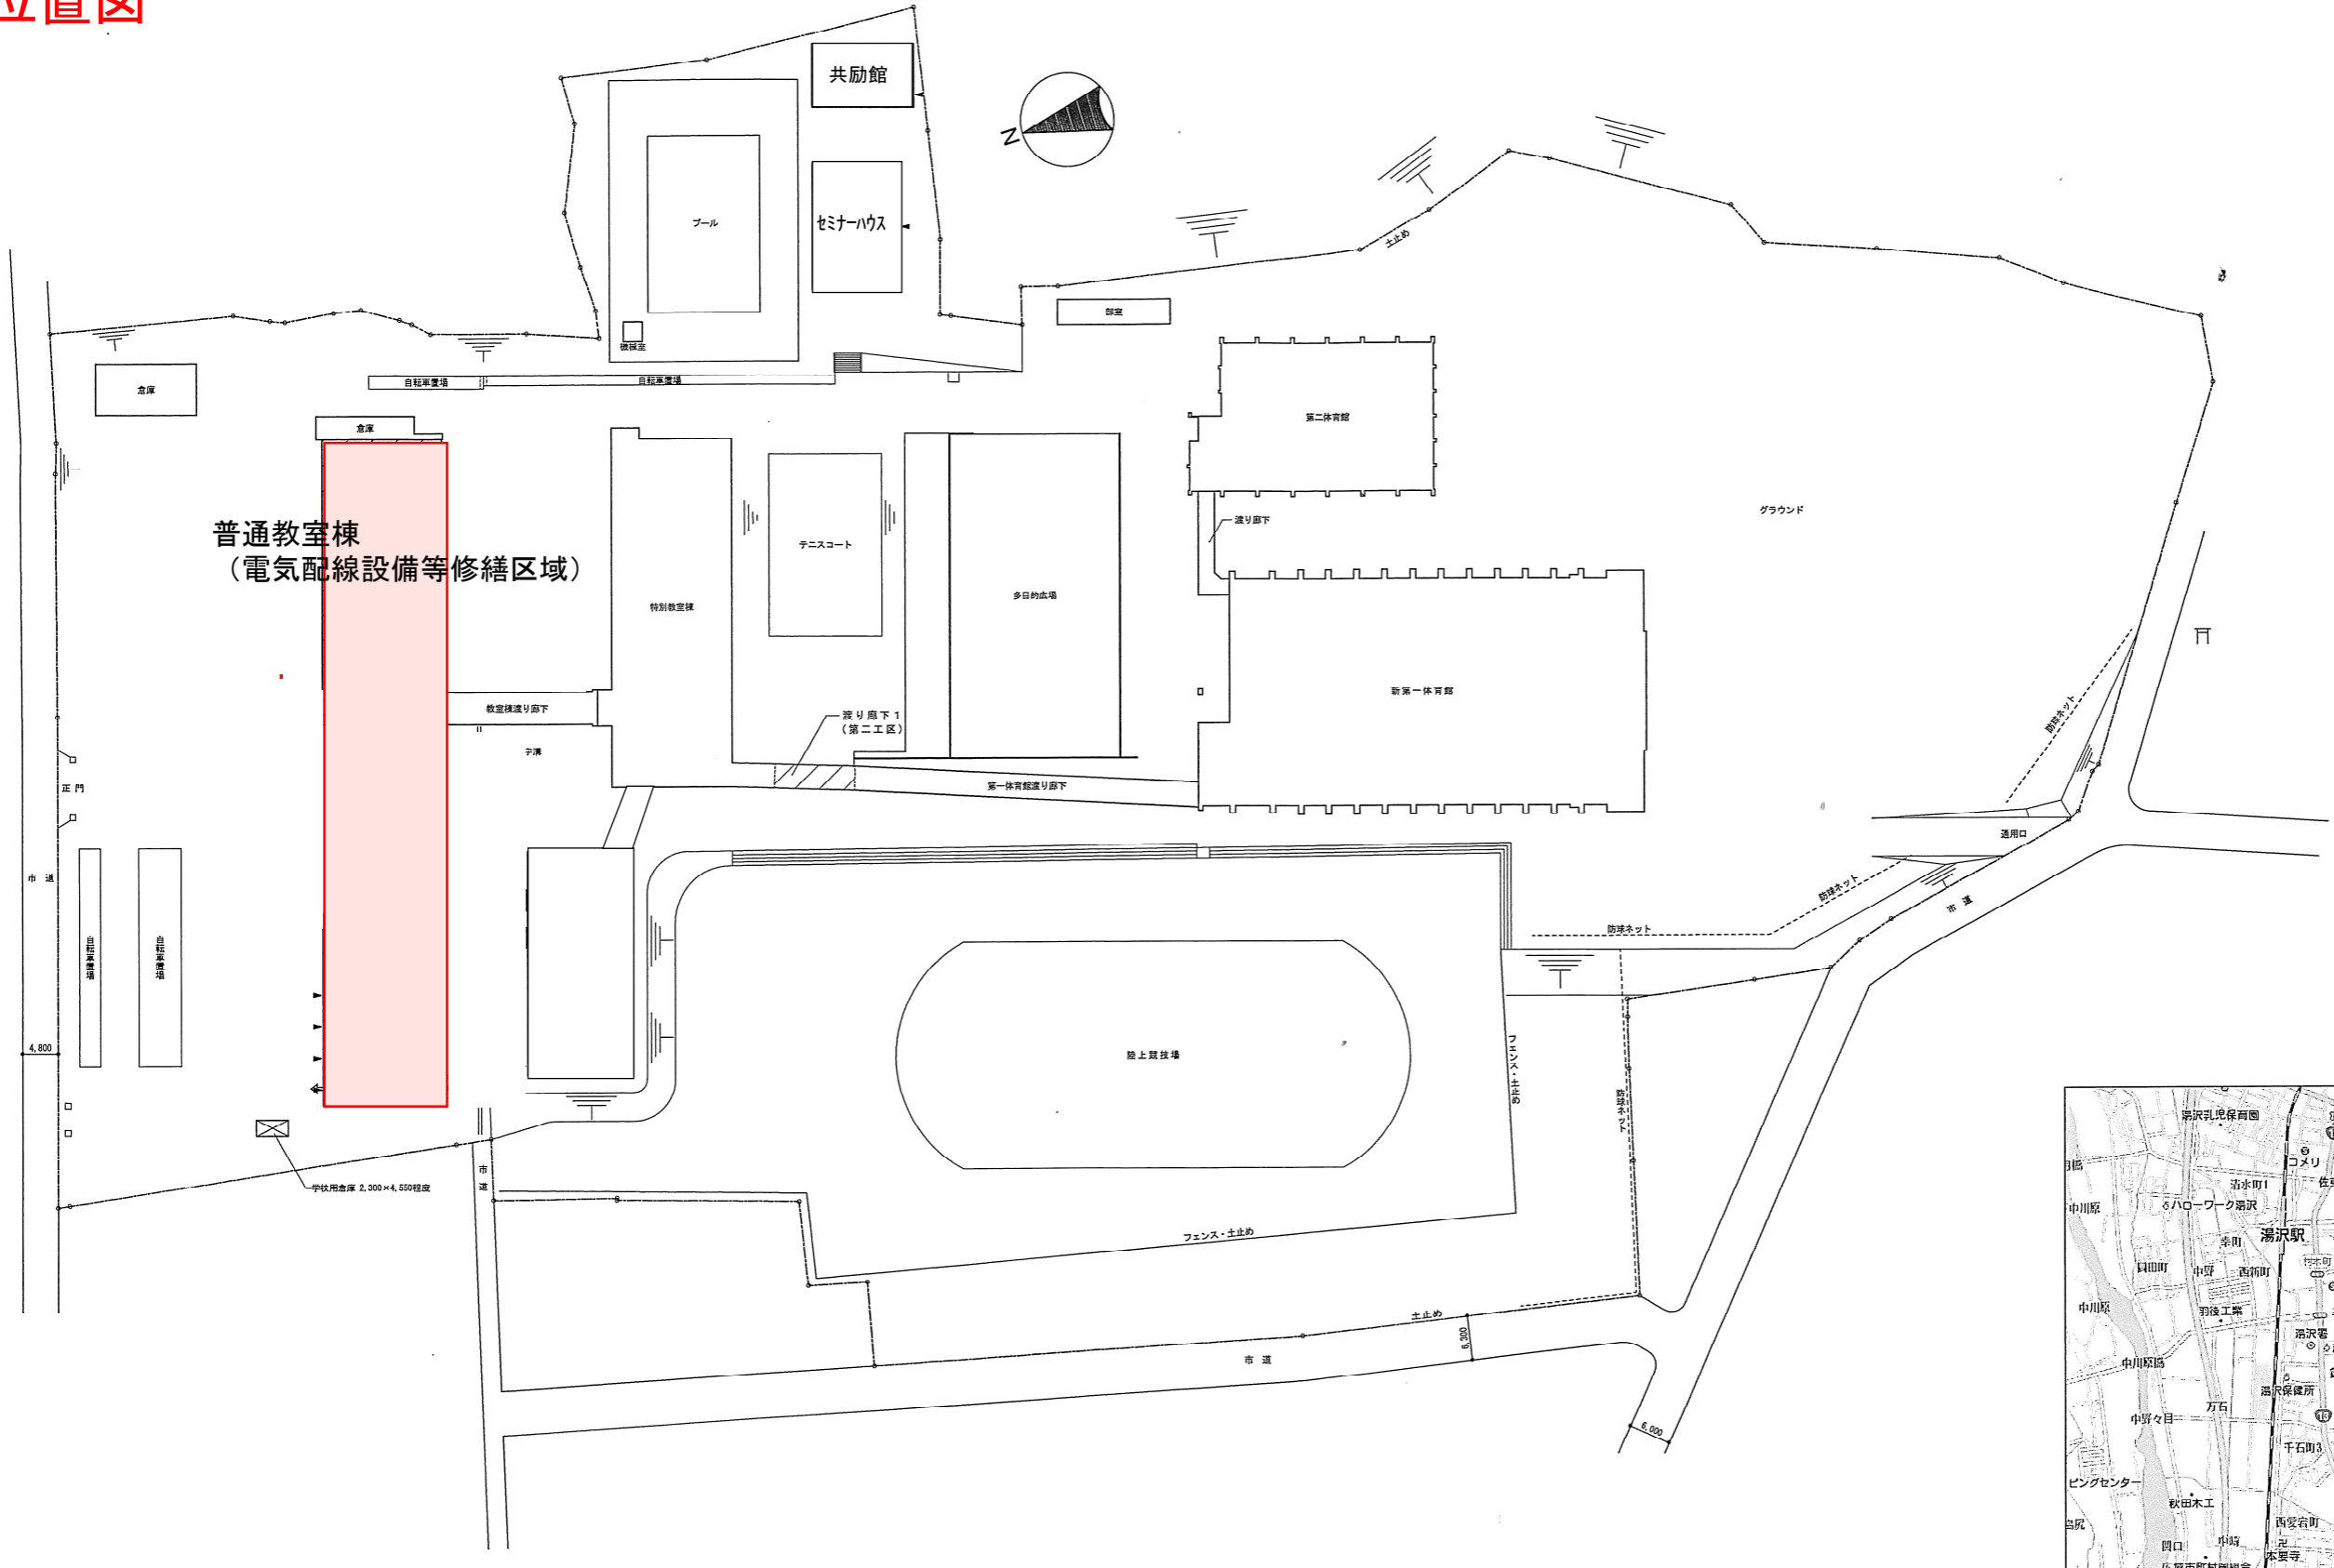

位置図

普通教室棟
(電気配線設備等修繕区域)

配置図 S=1/500

付近見取図

工事場所：秋田県湯沢市新町27番地