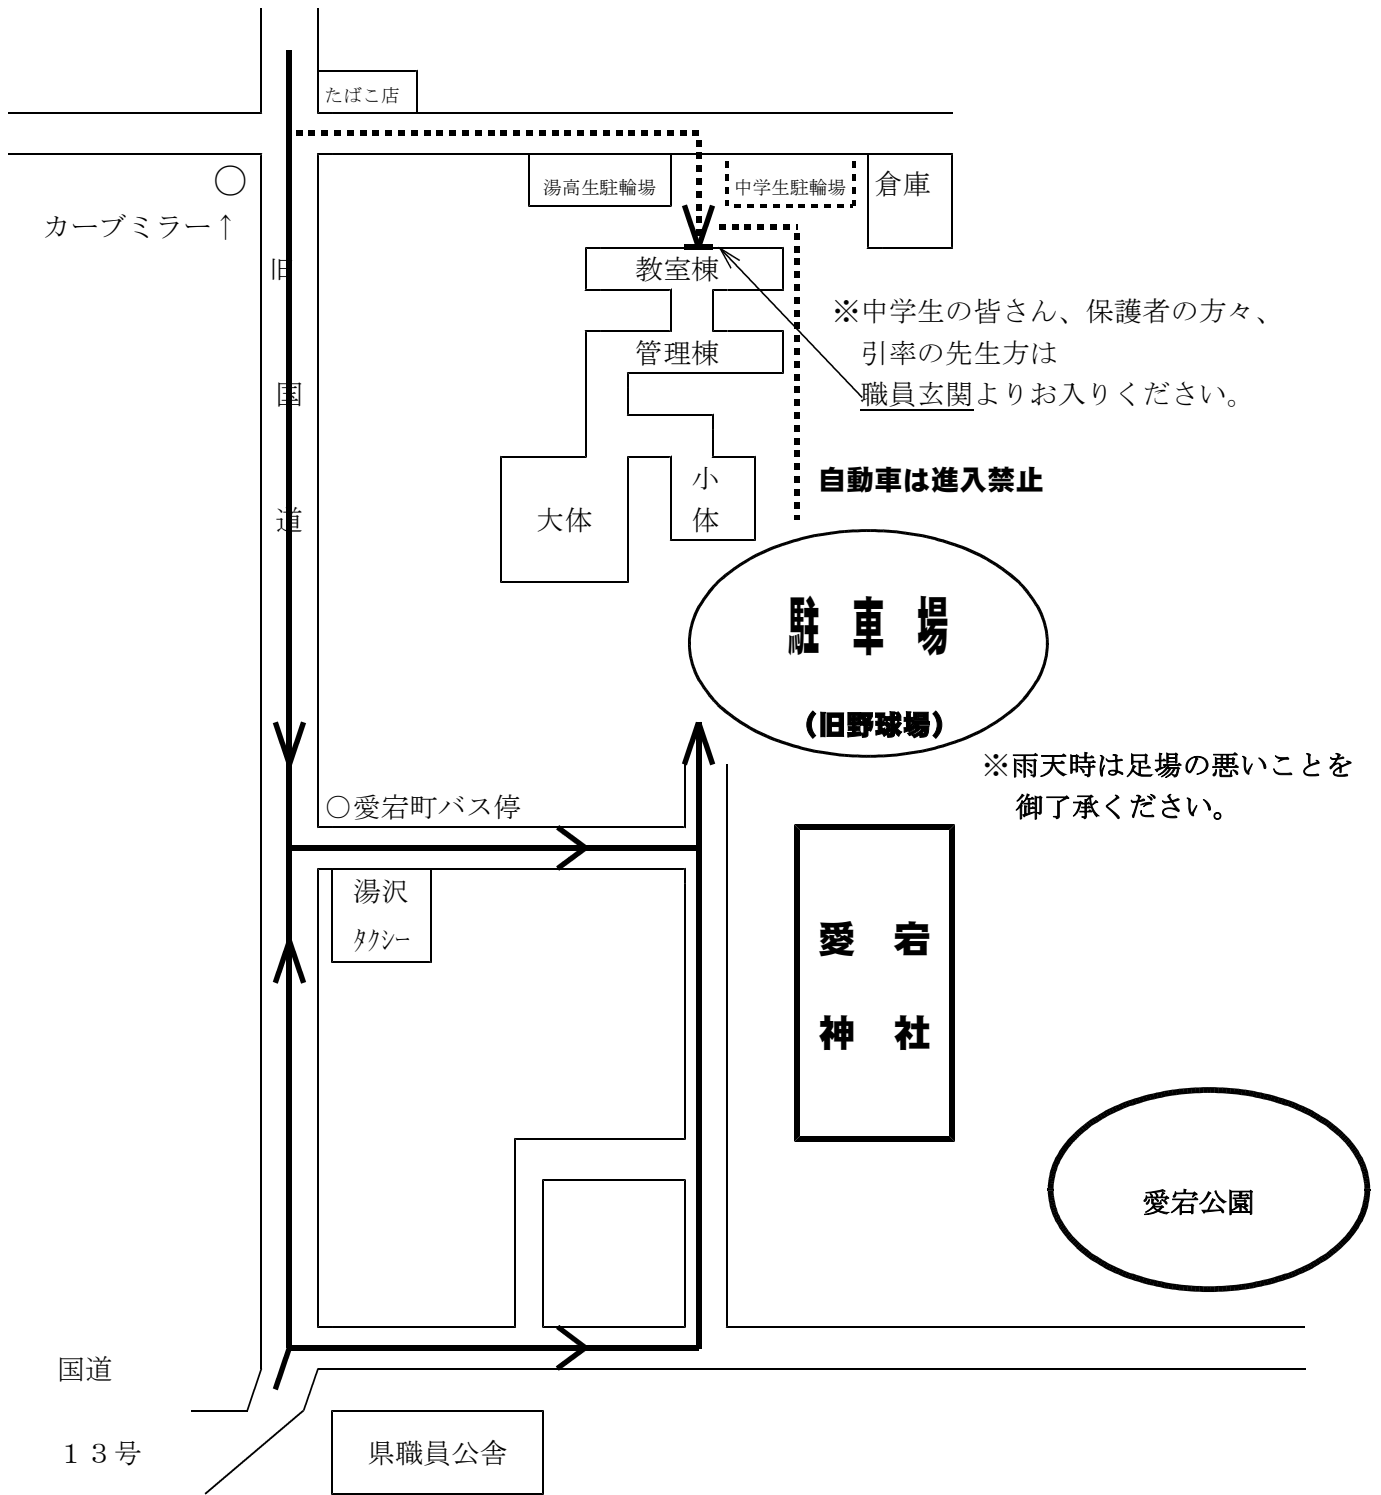

8月1日(木) 湯沢高校 中学生体験入学 駐車場について

※中学生の皆さん、保護者の方々、引率の先生方は職員玄関よりお入りください。

**自動車は進入禁止**

※雨天時は足場の悪いことを御了承ください。

- ➡ 自動車で校地内に入る経路 (送り迎えのみの場合も)
- ⋯➡ 歩いて職員玄関に入る経路