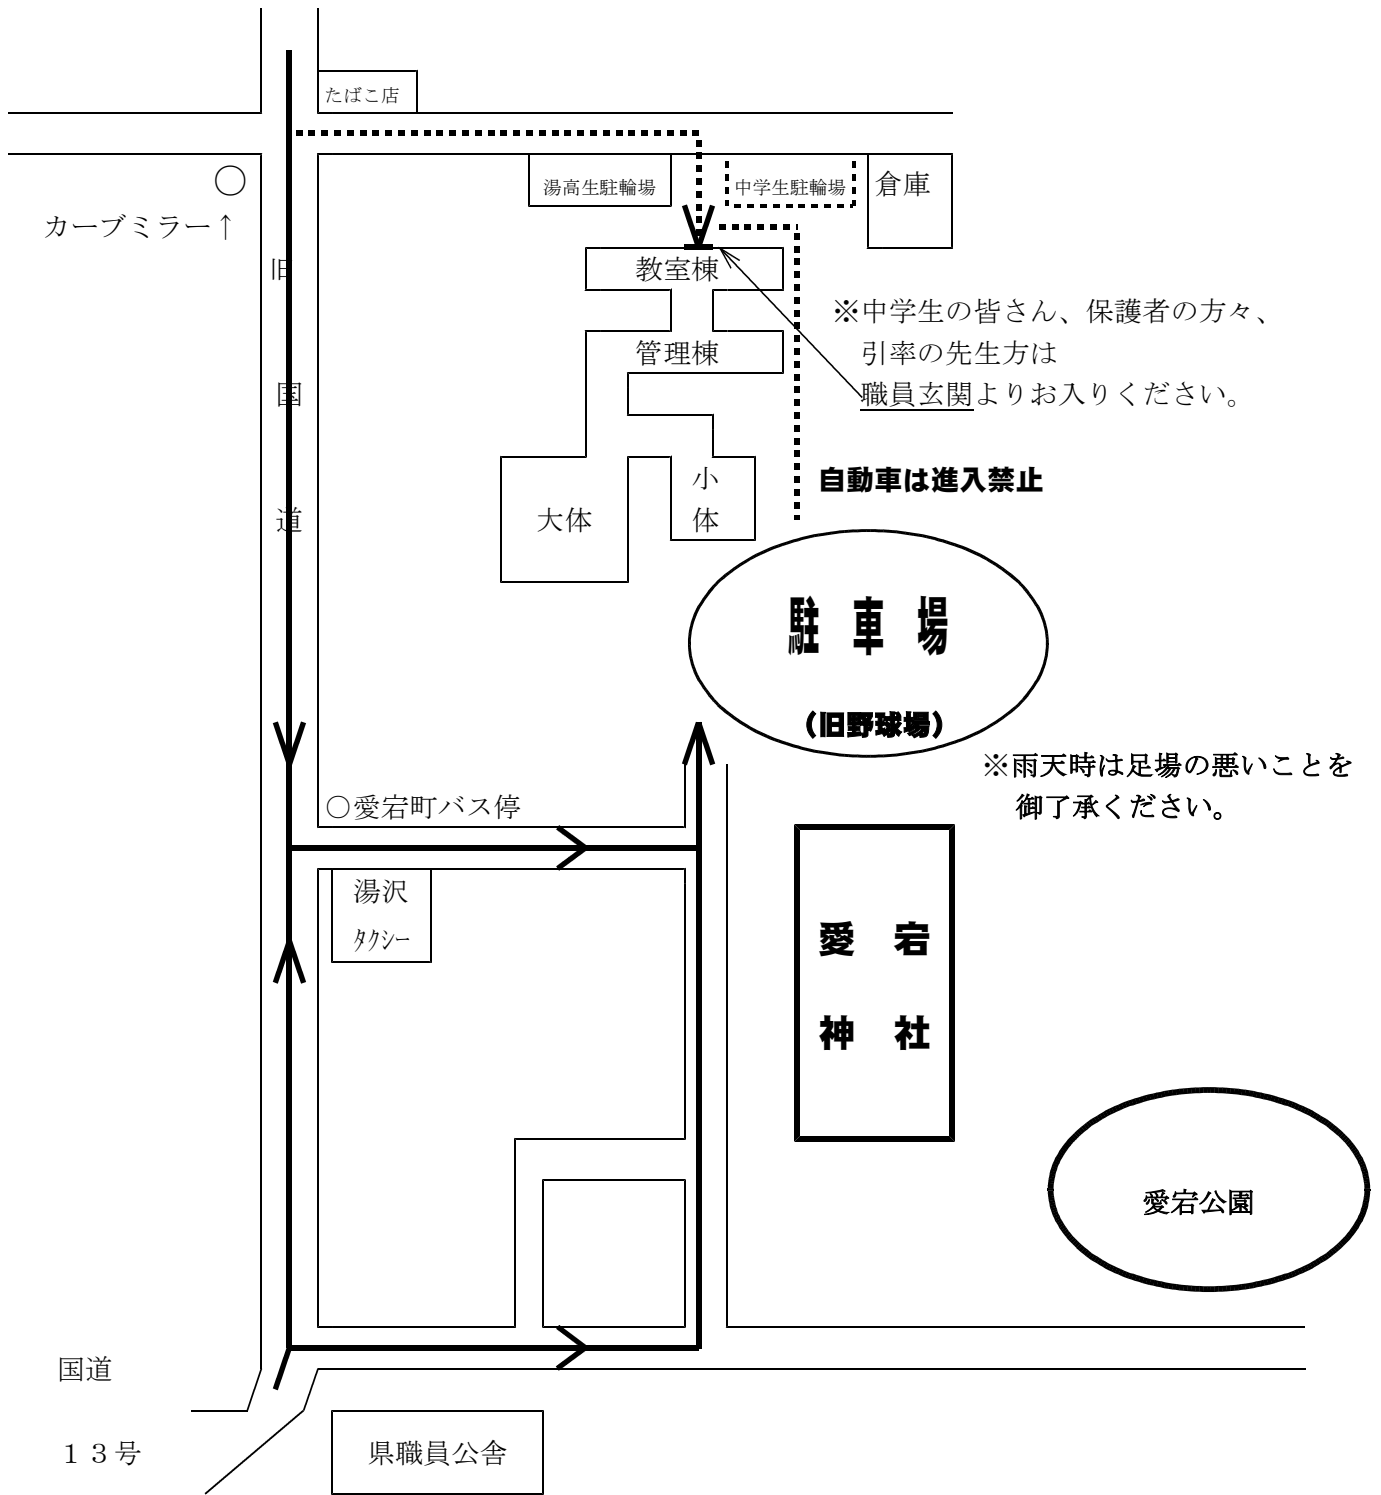

8月2日(木) 湯沢高校 中学生体験入学 駐車場について

※中学生の皆さん、保護者の方々、引率の先生方は職員玄関よりお入りください。

**自動車は進入禁止**

※雨天時は足場の悪いことを御了承ください。

- ➡ 自動車で校地内に入る経路 (送り迎えのみの場合も)
- ⋯➡ 歩いて職員玄関に入る経路